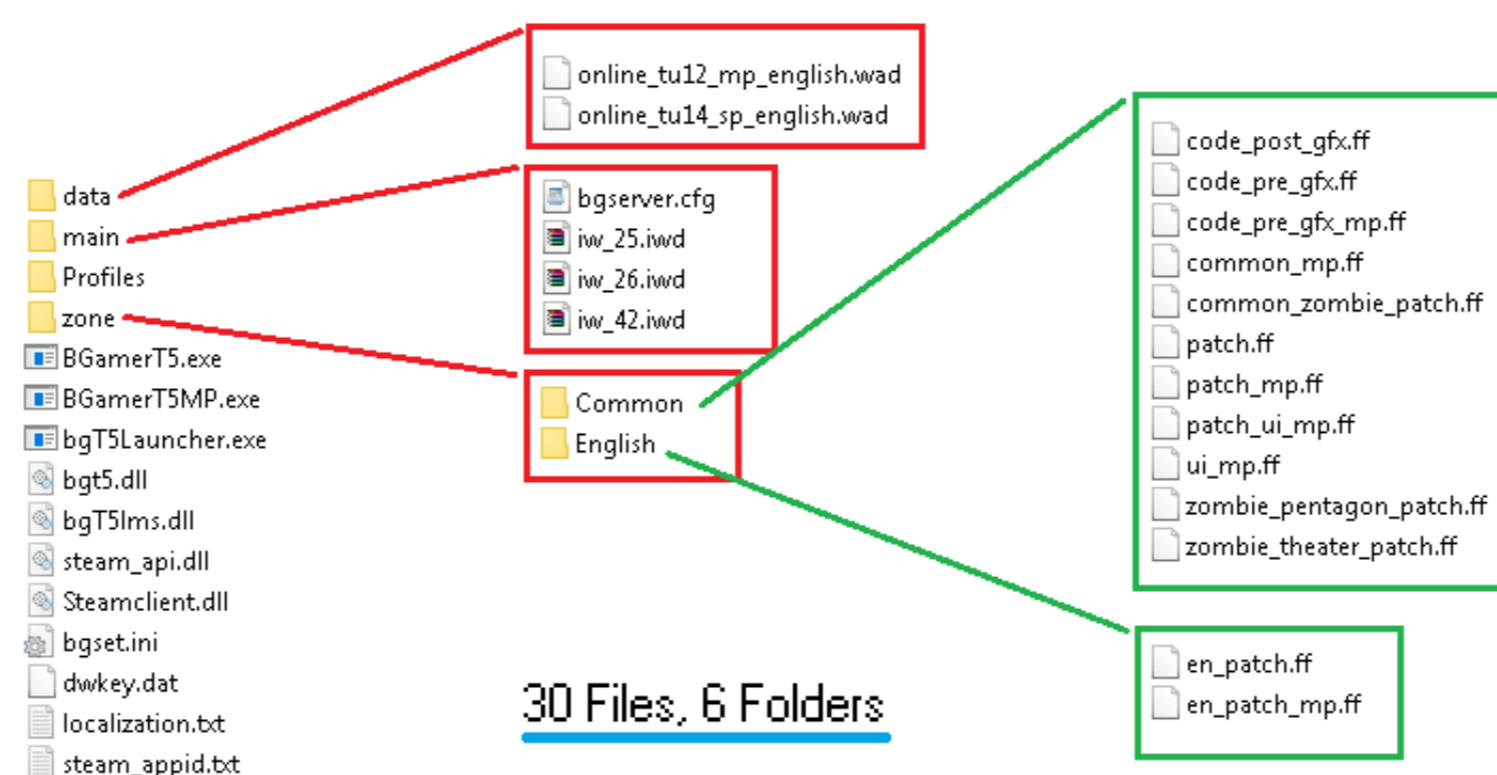

[IESX P3DI Aerosoft - Menorca LEMH Evolution Mod](#)